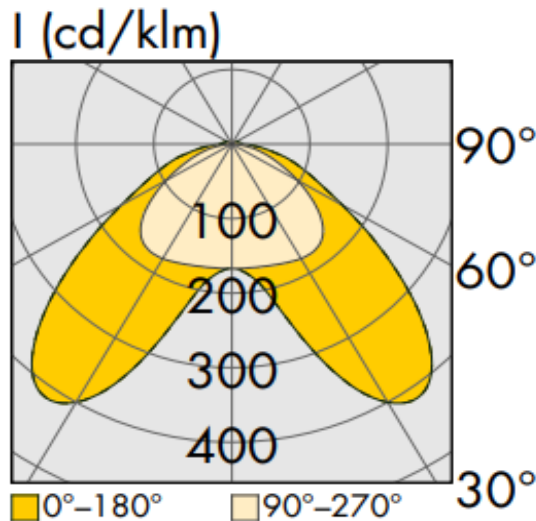

#### Technische Daten:

Lampenlichtstrom	14775 lm
Leuchtenlichtstrom	14040 lm
Systemeffizienz	160 lm/W
Systemleistung	88 W
Farbwiedergabeindex	$\geq 80$ Ra
Farbtemperatur	5000 K
Farbtoleranz	3
Lebensdauer	$>50.000$ h (L80/B10)
UGR	29,7
Spannung	230V / 50Hz
Umgebungstemperatur	-20 ... +50 °C

#### Dimensionen:

Länge-L	1500 mm
Breite-B	70 mm
Höhe-H	57 mm
Gewicht	2.5 kg

Diese Leuchte enthält eine Lichtquelle der Energieeffizienzklasse C

Letzte Änderung: Mittwoch, 25. Oktober 2023, technische Änderungen und Irrtümer vorbehalten